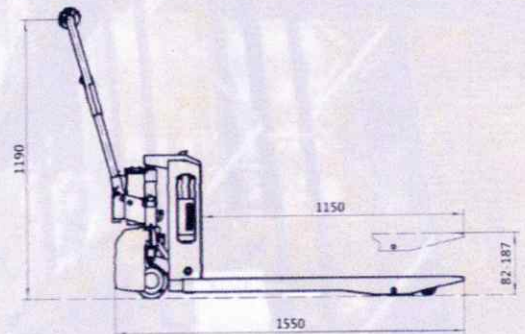

全省北中南東，原廠直營售後服務
 標配BMS電池管理系統提升充放電效率
 最經濟實惠的搬運好幫手

可依需求提升續航力

1. 標配一個電池一個充電器，符合一般使用。

2. 增配一個電池，共用充電器，提升續航力。

3. 增配一個電池及快充充電樁，充電更快速。

型式		小牛-F4
負載能力	kg.	1500
動力源		DC-24V
行走馬達	kw.	0.65
昇降馬達	kw.	0.5
操作方式		步行式
揚昇高度	mm.	82-187
迴轉半徑	mm.	1360
直角通道寬	mm.	2160
		棧板1000*1200D
機台長度	mm.	1550
機台寬度	mm.	695(590)
貨叉外寬	mm.	685(560)
電瓶	V/Ah	24/20
機台重量	kg.	120