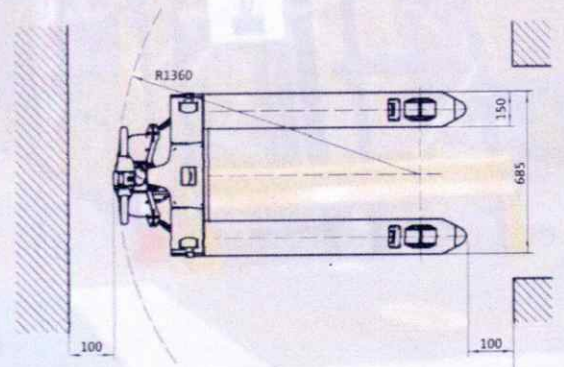

全省北中南東，原廠直營售後服務
 標配BMS電池管理系統提升充放電效率
 最經濟實惠的搬運好幫手

可依需求提升續航力

1. 標配一個電池一個充電器，符合一般使用。

2. 增配一個電池，共用充電器，提升續航力。

3. 增配一個電池及快充充電樁，充電更快速。

型式		小牛-F4
負載能力	kg.	1500
動力源		DC-24V
行走馬達	kw.	0.65
昇降馬達	kw.	0.5
操作方式		步行式
揚昇高度	mm.	82-187
迴轉半徑	mm.	1360
直角通道寬	mm.	2160
		棧板1000*1200D
機台長度	mm.	1550
機台寬度	mm.	695(590)
貨叉外寬	mm.	685(560)
電瓶	V/Ah	24/20
機台重量	kg.	120